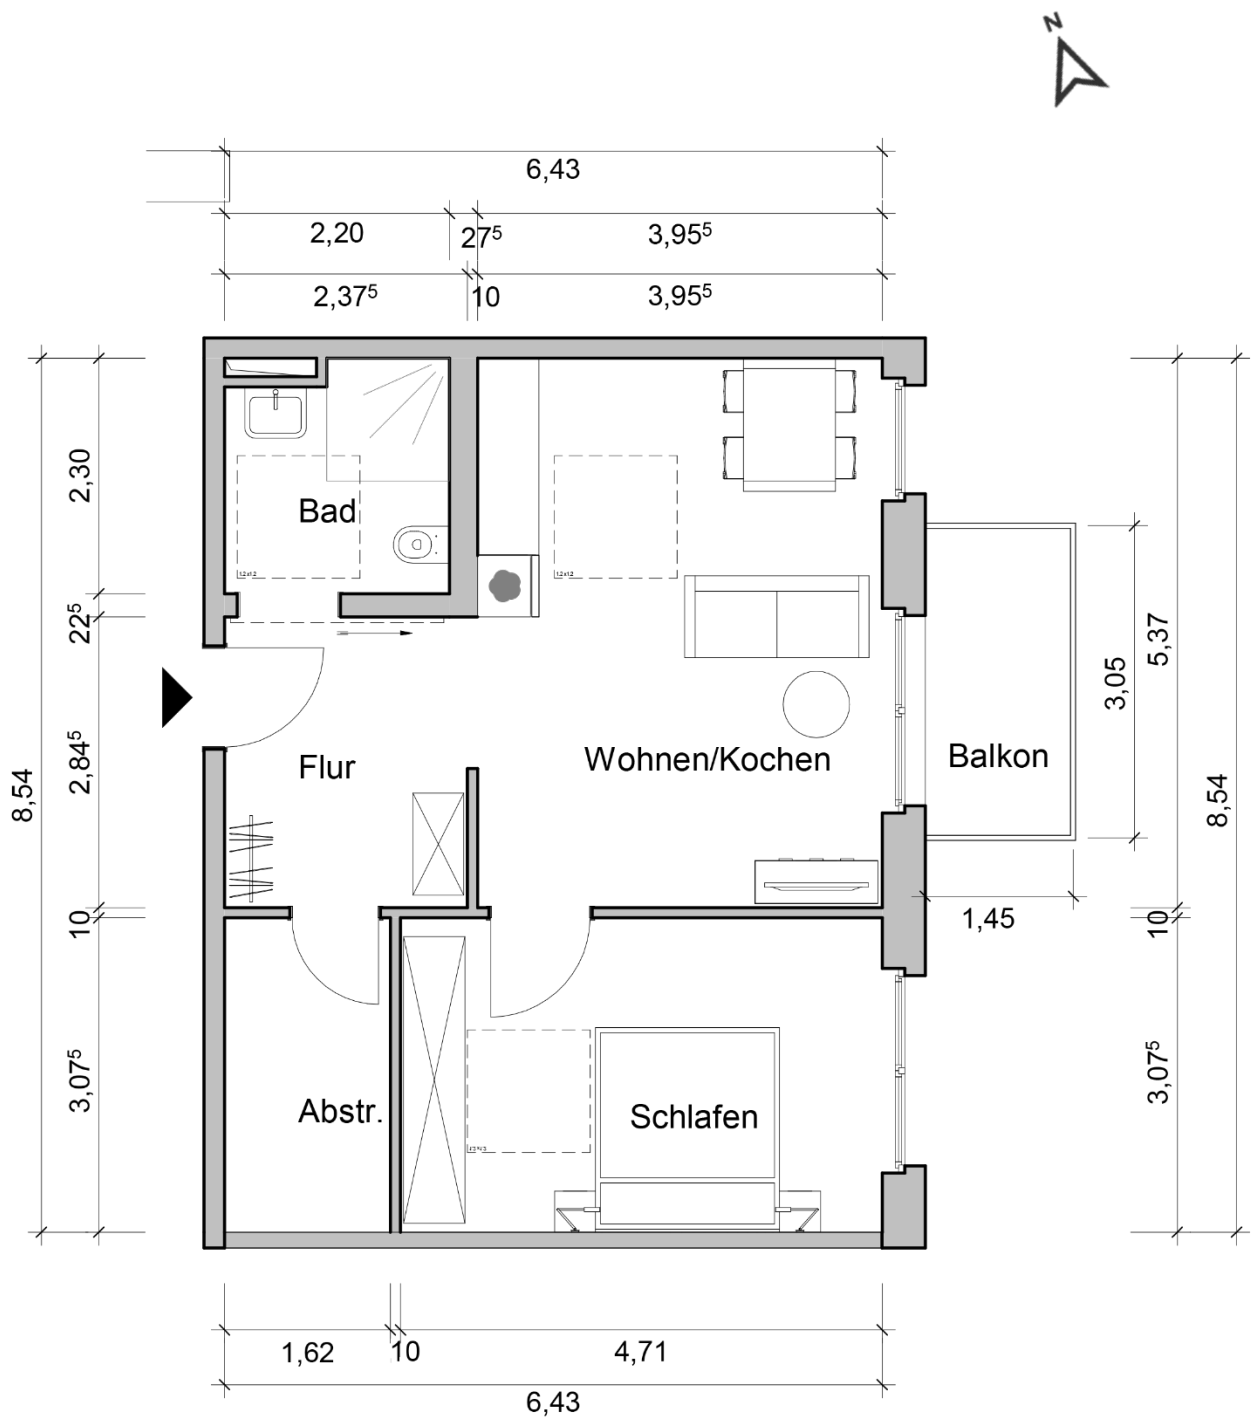

Wohnung 1.14

LAGE IM OBJEKT

1.0G

RÄUME

2

PERSONEN

KONTAKT

Pre-Opening Team
ProCurand Residenz am Hallorenring

Hallorenring | Ecke Bornknechtstraße
06108 Halle (Saale)

Telefon
0049 151 6785070

E-Mail
Residenz-am-hallorenring@procurand.de

www.procurand.de

WOHNFLÄCHE (GESAMT)

56 m²

Wohnung 1.14 – 56 m²
(Balkon zu 50% eingerechnet)